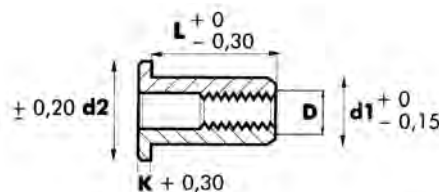

Skruvnitar Rostfri stål plant huvud/Gevindnitter Rustfri stål fladt hoved

D	E m/m	L m/m	d1 Ø m/m	d2 Ø m/m	K m/m	Borr Ø	Beställ.nr/ Vare nr	Innehåll/ Indhold	Förp/ Forp
M5	0,50 - 3,00	11,50	7,00	10,00	1,00	7,10	2200303105007	500	1
M6	0,50 - 3,00	14,50	9,00	12,00	1,50	9,10	2200303106009	250	1
M8	0,50 - 3,00	16,00	11,00	15,00	1,50	11,10	2200303108011	250	1