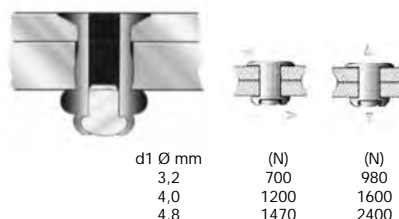

d1 Ø m/m	L m/m	d2 Ø m/m	K m/m	W Ø m/m	M min m/m	I m/m	E m/m	Borr Ø	Beställ.nr/ Vare nr	Innehåll/ Indhold	Förp/ Forp
4,0	18	12,0	1,40	2,20	30,0	19,60	12,5 - 14,5	4,10	22001040004018	250	1
4,0	20	12,0	1,40	2,20	30,0	21,60	14,5 - 16,5	4,10	22001040004020	250	1
4,8	10	14,0	1,80	2,75	30,0	12,00	3,0 - 6,0	4,90	22001030004810	250	1
4,8	12	14,0	1,80	2,75	30,0	14,00	6,0 - 8,0	4,90	22001030004812	250	1
4,8	14	14,0	1,80	2,75	30,0	16,00	8,0 - 10,0	4,90	22001030004814	250	1
4,8	16	14,0	1,80	2,75	30,0	18,00	10,0 - 12,0	4,90	22001030004816	250	1
4,8	18	14,0	1,80	2,75	30,0	20,00	12,0 - 14,0	4,90	22001030004818	200	1
4,8	21	14,0	1,80	2,75	30,0	23,00	14,0 - 17,0	4,90	22001030004821	200	1
4,8	24	14,0	1,80	2,75	30,0	26,00	17,0 - 20,0	4,90	22001030004824	150	1
4,8	27	14,0	1,80	2,75	30,0	29,00	20,0 - 23,0	4,90	22001030004827	150	1
4,8	30	14,0	1,80	2,75	30,0	32,00	23,0 - 25,0	4,90	22001030004830	150	1
4,8	35	14,0	1,80	2,75	30,0	37,00	25,0 - 30,0	4,90	22001030004835	100	1
4,8	16	16,0	1,80	2,75	30,0	16,00	10,0 - 12,0	4,90	22001030004816	200	1
4,8	18	16,0	1,80	2,75	30,0	18,00	12,0 - 14,0	4,90	22001030004818	200	1
4,8	21	16,0	1,80	2,75	30,0	23,00	14,0 - 17,0	4,90	22001030004821	150	1

Blindnitar Aluminium/stål multigrip/Blindnitter Aluminium/stål multigrip

Aluminium Mg 2,5.

d1 Ø m/m	L m/m	d2 Ø m/m	K m/m	W Ø m/m	M min m/m	I m/m	E m/m	Borr Ø	Beställ.nr/ Vare nr	Innehåll/ Indhold	Förp/ Forp
3,2	8,0	6,2	1,10	1,80	30,0	9,50	0,5 - 5,0	3,30 - 3,5	22001080003208	500	1
3,2	11,0	6,2	1,10	1,80	30,0	12,50	4,0 - 8,0	3,30 - 3,5	22001080003211	500	1
4,0	6,5	8,2	1,40	2,20	30,0	8,30	0,5 - 4,0	4,10 - 4,3	22001080004009	500	1
4,0	9,5	8,2	1,40	2,20	30,0	11,30	1,0 - 6,0	4,10 - 4,3	22001080004012	500	1
4,0	12,5	8,2	1,40	2,20	30,0	14,30	4,0 - 9,0	4,10 - 4,3	22001080004016	500	1
4,8	16,5	8,2	1,40	2,20	30,0	18,30	6,0 - 13,0	4,10 - 4,3	22001080004810	250	1
4,8	10,5	9,2	1,80	2,75	30,0	12,70	1,5 - 6,5	4,90 - 5,1	22001080004815	250	1
4,8	15,0	9,2	1,80	2,75	30,0	17,20	4,5 - 11,0	4,90 - 5,1	22001080004816	250	1
4,8	16,5	9,2	1,80	2,75	30,0	18,70	6,5 - 13,0	4,90 - 5,1	22001080004824	200	1