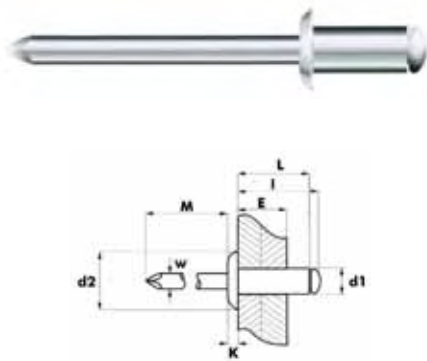

Blindnitar Aluminium/rostfri/Blindnitter Aluminium/rustfri

Aluminium Mg 3,5.

d1 Ø m/m	L m/m	d2 Ø m/m	K m/m	W Ø m/m	M min m/m	I m/m	E m/m	Borr Ø	Beställ.nr/ Vare nr	Innehåll/ Indhold	Förp/ Forp
3,2	8	6,5	0,80	1,80	30,0	9,30	3,5 - 5,5	3,30	22001019003208	500	1
3,2	10	6,5	0,80	1,80	30,0	11,30	5,5 - 7,0	3,30	22001019003210	500	1
3,2	12	6,5	0,80	1,80	30,0	13,30	7,0 - 9,0	3,30	22001019003212	500	1
3,2	15	6,5	0,80	1,80	30,0	16,30	9,0 - 12,0	3,30	22001019003215	500	1
3,2	18	6,5	0,80	1,80	30,0	19,30	12,0 - 15,0	3,30	22001019003218	500	1
4,0	8	8,0	1,00	2,20	30,0	9,60	3,0 - 4,5	4,10	22001019004008	500	1
4,0	10	8,0	1,00	2,20	30,0	11,60	4,5 - 6,5	4,10	22001019004010	500	1
4,0	12	8,0	1,00	2,20	30,0	13,60	6,5 - 8,5	4,10	22001019004012	500	1
4,0	14	8,0	1,00	2,20	30,0	15,60	8,5 - 10,5	4,10	22001019004014	500	1
4,0	16	8,0	1,00	2,20	30,0	17,60	10,5 - 12,5	4,10	22001019004016	500	1
4,0	18	8,0	1,00	2,20	30,0	19,60	12,5 - 14,5	4,10	22001019004018	500	1
4,0	20	8,0	1,00	2,20	30,0	21,60	14,5 - 16,5	4,10	22001019004020	500	1
4,8	6	9,5	1,10	2,75	30,0	8,00	0,5 - 3,0	4,90	22001019004806	500	1
4,8	8	9,5	1,10	2,75	30,0	10,00	3,0 - 4,5	4,90	22001019004808	500	1
4,8	10	9,5	1,10	2,75	30,0	12,00	4,5 - 6,0	4,90	22001019004810	500	1
4,8	12	9,5	1,10	2,75	30,0	14,00	6,0 - 8,0	4,90	22001019004812	500	1
4,8	14	9,5	1,10	2,75	30,0	16,00	8,0 - 10,0	4,90	22001019004814	250	1
4,8	16	9,5	1,10	2,75	30,0	18,00	10,0 - 12,0	4,90	22001019004816	250	1
4,8	18	9,5	1,10	2,75	30,0	20,00	12,0 - 14,0	4,90	22001019004818	250	1
4,8	21	9,5	1,10	2,75	30,0	23,00	14,0 - 17,0	4,90	22001019004821	250	1
4,8	24	9,5	1,10	2,75	30,0	26,00	17,0 - 20,0	4,90	22001019004824	200	1
4,8	30	9,5	1,10	2,75	30,0	32,00	23,0 - 25,0	4,90	22001019004830	200	1
4,8	35	9,5	1,10	2,75	30,0	37,00	25,0 - 30,0	4,90	22001019004835	150	1