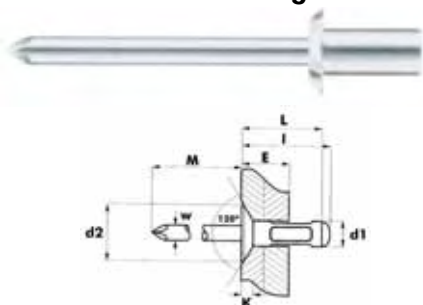

Blindnitar Stål/stål stängd/Blindnitter Stål/stål lukket

d1 Ø mm	(N)	(N)
3,2	1100	1200
4,0	1700	1860
4,8	2400	2840

d1 Ø m/m	L m/m	d2 Ø m/m	K m/m	W Ø m/m	M min m/m	E m/m	Borr Ø	Beställ.nr/ Vare nr	Innehåll/ Indhold	Förp/ Forp
3,2	9,5	6,0	1,00	1,90	30,0	1,0 - 4,5	3,30	22001290003209	500	1
4,0	10,0	8,0	1,40	2,30	30,0	1,0 - 5,0	4,10	22001290004010	500	1
4,8	9,5	9,5	1,70	2,90	30,0	1,0 - 4,0	4,90	22001290004809	500	1
4,8	12,0	9,5	1,70	2,90	30,0	4,0 - 6,0	4,90	22001290004812	500	1