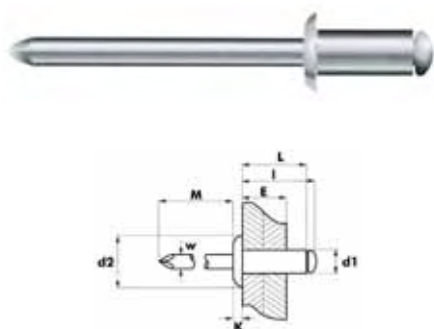

Blindnitar Aluminium/stål små förpackningar (SB-pack)/Blindnitter Aluminium/stål små pak (SB-kort)

d1 Ø mm	(N)	(N)
2,4	400	500
3,0	850	850
3,2	880	1150
4,0	1300	1960
4,8	2100	2800
5,0	2100	2800
6,0	3500	3900
6,4	3500	4300

Aluminium Mg 3,5.

d1 Ø m/m	L m/m	d2 Ø m/m	K m/m	W Ø m/m	M min m/m	I m/m	E m/m	Borr Ø	Beställ.nr/ Vare nr	Innehåll/ Indhold	Förp/ Forp
3,2	6	6,5	0,80	1,80	30,0	7,30	1,5 - 3,5	3,30	22091010003206	140	10
3,2	8	6,5	0,80	1,80	30,0	9,30	3,5 - 5,5	3,30	22091010003208	130	10
3,2	10	6,5	0,80	1,80	30,0	11,30	5,5 - 7,0	3,30	22091010003210	125	10
3,2	12	6,5	0,80	1,80	30,0	13,30	7,0 - 9,0	3,30	22091010003212	115	10
3,2	15	6,5	0,80	1,80	30,0	16,30	9,0 - 12,0	3,30	22091010003215	95	10
3,2	18	6,5	0,80	1,80	30,0	19,30	12,0 - 15,0	3,30	22091010003218	90	10
4,0	6	8,0	1,00	2,20	30,0	7,6	1,5 - 3,0	4,10	22091010004006	125	10
4,0	8	8,0	1,00	2,20	30,0	9,6	3,0 - 5,0	4,10	22091010004008	115	10
4,0	10	8,0	1,00	2,20	30,0	11,6	5,0 - 6,5	4,10	22091010004010	110	10
4,0	12	8,0	1,00	2,20	30,0	13,6	6,5 - 8,5	4,10	22091010004012	105	10
4,0	14	8,0	1,00	2,20	30,0	15,6	8,5 - 10,5	4,10	22091010004014	95	10
4,0	16	8,0	1,00	2,20	30,0	17,6	10,5 - 12,5	4,10	22091010004016	90	10
4,0	18	8,0	1,00	2,20	30,0	19,6	12,5 - 14,5	4,10	22091010004018	85	10
4,8	8	9,5	1,1	2,75	30,0	10,00	3,0 - 4,5	4,90	22091010004808	100	10
4,8	10	9,5	1,1	2,75	30,0	12,00	4,5 - 6,0	4,90	22091010004810	95	10
4,8	12	9,5	1,1	2,75	30,0	14,00	6,0 - 8,0	4,90	22091010004812	90	10
4,8	14	9,5	1,1	2,75	30,0	16,00	8,0 - 10,0	4,90	22091010004814	75	10
4,8	16	9,5	1,1	2,75	30,0	18,00	10,0 - 12,0	4,90	22091010004816	70	10
4,8	18	9,5	1,1	2,75	30,0	20,00	12,0 - 14,0	4,90	22091010004818	65	10
4,8	21	9,5	1,1	2,75	30,0	23,00	14,0 - 17,0	4,90	22091010004821	60	10
4,8	24	9,5	1,1	2,75	30,0	26,00	17,0 - 20,0	4,90	22091010004824	50	10
4,8	30	9,5	1,1	2,75	30,0	32,00	23,0 - 25,0	4,90	22091010004830	40	10