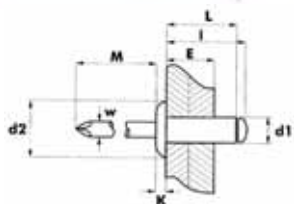

Blindnitar Rostfri A2/rostfri A2/Blindnitter Rustfri A2/rustfri A2

d1 Ø mm	(N)	(N)
3,0	2300	2750
3,2	2500	2750
4,0	3500	4000
4,8	4500	5500
6,4	9400	10500

d1 Ø m/m	L m/m	d2 Ø m/m	K m/m	W Ø m/m	M min m/m	I m/m	E m/m	Borr Ø	Beställ.nr/ Vare nr	Innehåll/ Indhold	Förp/ Forp
3,0	6	6,2	1,00	2,10	30,0	8,00	1,0 - 3,0	3,10	22001260003006	500	1
3,0	8	6,2	1,00	2,10	30,0	10,00	3,0 - 5,0	3,10	22001260003008	500	1
3,0	10	6,2	1,00	2,10	30,0	12,00	5,0 - 7,0	3,10	22001260003010	500	1
3,0	12	6,2	1,00	2,10	30,0	14,00	7,0 - 9,0	3,10	22001260003012	500	1
3,2	6	6,2	1,00	2,10	30,0	8,00	1,0 - 3,0	3,30	22001260003206	500	1
3,2	8	6,2	1,00	2,10	30,0	10,00	3,0 - 5,0	3,30	22001260003208	500	1
3,2	10	6,2	1,00	2,10	30,0	12,00	5,0 - 7,0	3,30	22001260003210	500	1
3,2	12	6,2	1,00	2,10	30,0	14,00	6,0 - 9,0	3,30	22001260003212	500	1
3,2	15	6,2	1,00	2,00	30,0	17,00	9,0 - 12,0	3,30	22001240003215	500	1
4,0	6	8,0	1,30	2,50	30,0	8,50	1,0 - 3,0	4,10	22001260004006	500	1
4,0	8	8,0	1,30	2,50	30,0	10,50	2,5 - 4,5	4,10	22001260004008	500	1
4,0	10	8,0	1,30	2,50	30,0	12,50	4,5 - 6,5	4,10	22001260004010	500	1
4,0	12	8,0	1,30	2,50	30,0	14,50	6,5 - 8,5	4,10	22001260004012	500	1
4,0	14	8,0	1,30	2,50	30,0	16,50	8,5 - 10,5	4,10	22001260004014	500	1
4,0	16	8,0	1,30	2,50	30,0	18,50	9,5 - 12,0	4,10	22001260004016	500	1
4,8	8	9,5	1,40	2,90	30,0	10,50	1,0 - 3,0	4,90	22001260004808	500	1
4,8	10	9,5	1,40	2,90	30,0	12,50	4,0 - 6,0	4,90	22001260004810	500	1
4,8	12	9,5	1,40	2,90	30,0	14,50	6,0 - 8,0	4,90	22001260004812	500	1
4,8	14	9,5	1,40	2,90	30,0	16,50	8,0 - 10,0	4,90	22001260004814	250	1
4,8	16	9,5	1,40	2,90	30,0	18,50	10,0 - 12,0	4,90	22001260004816	250	1
4,8	18	9,5	1,40	2,90	30,0	20,50	12,0 - 14,0	4,90	22001260004818	250	1
6,4	12	12,7	3,90	3,85	30,0	14,40	4,0 - 6,0	6,50	22001260006412	250	1
6,4	14	12,7	3,90	3,85	30,0	16,40	6,0 - 8,0	6,50	22001260006414	250	1
6,4	16	12,7	3,90	3,85	30,0	18,40	8,0 - 10,0	6,50	22001260006416	250	1
6,4	18	12,7	3,90	3,85	30,0	20,40	9,0 - 12,0	6,50	22001260006418	250	1