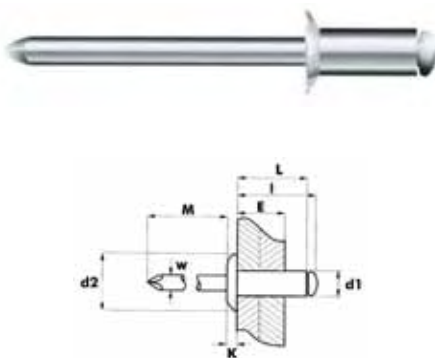

Blindnitar Rostfri A4/rostfri A4/Blindnitter Rustfri A4/rostfri A4

d1 Ø mm	(N)	(N)
3,2	2300	3200
4,0	3500	5000
4,8	5000	6750

d1 Ø m/m	L m/m	d2 Ø m/m	K m/m	W Ø m/m	M min m/m	l m/m	E m/m	Borr Ø	Beställ.nr/ Vare nr	Innehåll/ Indhold	Förp/ Forp
3,2	6	6,5	0,80	2,00	30,0	8,0	1,6 - 3,2	3,10	22001340003206	500	1
3,2	8	6,5	0,80	2,00	30,0	10,0	3,2 - 4,8	3,10	22001340003208	500	1
3,2	10	6,5	0,80	2,00	30,0	12,0	4,8 - 6,4	3,10	22001340003210	500	1
3,2	12	6,5	0,80	2,00	30,0	14,0	7,4 - 9,5	3,10	22001340003212	500	1
4,0	8	8,0	1,0	2,50	30,0	10,50	1,7 - 3,8	4,10	22001340004008	500	1
4,0	10	8,0	1,0	2,50	30,0	12,50	4,8 - 6,4	4,10	22001340004010	500	1
4,0	12	8,0	1,0	2,50	30,0	14,50	6,4 - 7,5	4,10	22001340004012	500	1
4,8	8	8,0	1,0	2,50	30,0	10,50	0,5 - 3,2	4,9	22001340004808	500	1
4,8	10	8,0	1,0	2,50	30,0	12,50	4,8 - 6,4	4,9	22001340004810	500	1
4,8	12	8,0	1,0	2,50	30,0	14,50	6,4 - 8,1	4,9	22001340004812	500	1
4,8	14	8,0	1,0	2,50	30,0	16,50	8,1 - 9,5	4,9	22001340004814	250	1