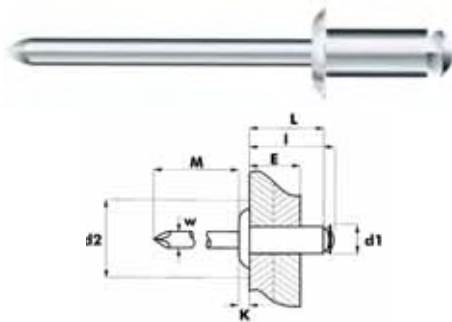

Blindnitar Aluminium/stål banan/Blindnitter Aluminium/stål banan

d1 Ø mm	(N)	(N)
4,0	1440	1450
4,8	1800	1570
5,0	2000	2100

Aluminium Mg 3,5.

d1 Ø m/m	L m/m	d2 Ø m/m	K m/m	W Ø m/m	M min m/m	I m/m	E m/m	Borr Ø	Beställ.nr/ Vare nr	Innehåll/ Indhold	Förp/ Forp
4,0	8	8,0	1,00	2,20	30,0	10,00	4,0	4,20	22001130004008	500	1
4,0	10	8,0	1,00	2,20	30,0	12,00	6,0	4,20	22001130004010	500	1
4,0	12	8,0	1,00	2,20	30,0	14,00	8,0	4,20	22001130004012	500	1
4,0	14	8,0	1,00	2,20	30,0	16,00	10,0	4,20	22001130004014	500	1
4,0	16	8,0	1,00	2,20	30,0	18,00	12,0	4,20	22001130004016	500	1
4,0	18	8,0	1,00	2,20	30,0	20,00	14,0	4,20	22001130004018	500	1
4,8	10	9,5	1,10	2,75	30,0	12,30	5,0	5,00	22001130004810	500	1
4,8	12	9,5	1,10	2,75	30,0	14,30	7,0	5,00	22001130004812	500	1
4,8	14	9,5	1,10	2,75	30,0	16,30	9,0	5,00	22001130004814	250	1
4,8	16	9,5	1,10	2,75	30,0	18,30	11,0	5,00	22001130004816	250	1
4,8	18	9,5	1,10	2,75	30,0	20,30	13,0	5,00	22001130004818	250	1
4,8	21	9,5	1,10	2,75	30,0	23,30	16,0	5,00	22001130004821	250	1
4,8	24	9,5	1,10	2,75	30,0	25,30	19,0	5,00	22001130004824	200	1
4,8	27	9,5	1,10	2,75	30,0	26,30	22,0	5,00	22001130004827	200	1
4,8	30	9,5	1,10	2,75	30,0	32,30	25,0	5,00	22001130004830	200	1
4,8	32	9,5	1,10	2,75	30,0	34,30	27,0	5,00	22001130004832	200	1
4,8	35	9,5	1,10	2,75	30,0	37,30	30,0	5,00	22001130004835	150	1
5,0	50	9,3	1,50	2,75	30,0	56,00	42,0	5,20	22001130005050	100	1