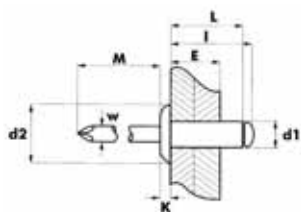

Blindnitar Koppar/stål/Blindnitter Kobber/stål

d1 Ø mm	(N)	(N)
3,0	650	900
4,0	1400	2000

d1 Ø m/m	L m/m	d2 Ø m/m	K m/m	W Ø m/m	M min m/m	I m/m	E m/m	Borr Ø	Beställ.nr/ Vare nr	Innehåll/ Indhold	Förp/ Forp
3,0	6	6,5	0,80	2,00	30,0	7,30	1,5 - 3,5	3,10	22001250003006	500	1
3,0	8	6,5	0,80	2,00	30,0	9,30	3,5 - 5,5	3,10	22001250003008	500	1
3,0	10	6,5	0,80	2,00	30,0	11,30	5,5 - 7,0	3,10	22001250003010	500	1
3,0	12	6,5	0,80	2,00	30,0	13,30	7,0 - 9,0	3,10	22001250003012	500	1
4,0	14	8,0	1,00	2,40	30,0	15,60	8,5 - 10,5	4,10	22001250004014	500	1
4,0	16	8,0	1,00	2,40	30,0	17,60	10,5 - 12,5	4,10	22001250004016	500	1