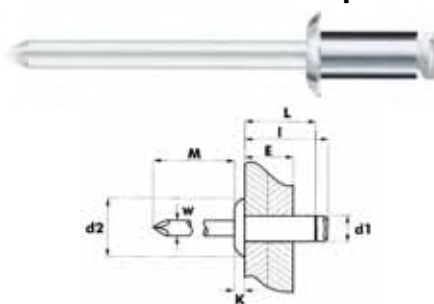

Blindnitar Stål/stål små förpackningar (SB-pack)/Blindnitter Stål/stål små pak

d1 Ø mm	(N)	(N)
3,2	1400	1700
4,0	2000	2400
4,8	3000	4100

d1 Ø m/m	L m/m	d2 Ø m/m	K m/m	W Ø m/m	M min m/m	E m/m	Borr Ø	Beställ.nr/ Vare nr	Innehåll/ Indhold	Förp/ Forp
3,2	6	6,5	0,80	2,00	30,0	1,5 - 3,5	3,30	2201210003206	50	10
3,2	8	6,5	0,80	2,00	30,0	3,5 - 5,5	3,30	2201210003208	50	10
3,2	10	6,5	0,80	2,00	30,0	5,5 - 7,0	3,30	2201210003210	50	10
3,2	12	6,5	0,80	2,00	30,0	7,0 - 9,0	3,30	2201210003212	50	10
4,0	8	8,0	1,00	2,40	30,0	3,0 - 5,0	4,10	2201210004008	50	10
4,0	10	8,0	1,00	2,40	30,0	5,0 - 6,5	4,10	2201210004010	50	10
4,0	12	8,0	1,00	2,40	30,0	6,5 - 8,5	4,10	2201210004012	50	10
4,0	14	8,0	1,00	2,40	30,0	8,5 - 10,5	4,10	2201210004014	50	10
4,8	10	9,5	1,10	2,93	30,0	4,5 - 6,0	4,90	2201210004810	50	10
4,8	12	9,5	1,10	2,93	30,0	6,0 - 8,0	4,90	2201210004812	50	10
4,8	14	9,5	1,10	2,93	30,0	8,0 - 10,0	4,90	2201210004814	50	10
4,8	16	9,5	1,10	2,93	30,0	10,0 - 12,0	4,90	2201210004816	50	10