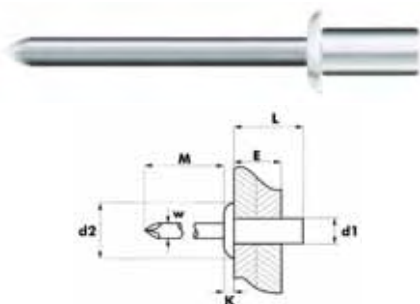

Blindnitar Aluminium/stål stängd/Blindnitter Aluminium/stål lukket

d1 Ø mm	(N)	(N)
3,2	1160	1400
4,0	1860	2500
4,8	2400	3400
6,4	3300	4300

Aluminium Mg 5,0.

d1 Ø m/m	L m/m	d2 Ø m/m	K m/m	W Ø m/m	M min m/m	E m/m	Borr Ø	Beställ.nr/ Vare nr	Innehåll/ Indhold	Förp/ Forp
3,2	6,5	6,0	0,90	1,70	30,0	0,5 - 2,0	3,30	22001110003265	500	1
3,2	8,0	6,0	0,90	1,70	30,0	2,0 - 3,5	3,30	22001110003208	500	1
3,2	9,5	6,0	0,90	1,70	30,0	3,5 - 5,0	3,30	22001110003295	500	1
3,2	11,0	6,0	0,90	1,70	30,0	5,0 - 6,5	3,30	22001110003211	500	1
3,2	12,5	6,0	0,90	1,70	30,0	6,5 - 8,0	3,30	22001110003212	500	1
4,0	8,0	8,0	1,30	2,20	30,0	0,5 - 3,5	4,10	22001110004008	500	1
4,0	9,5	8,0	1,30	2,20	30,0	3,5 - 5,0	4,10	22001110004010	500	1
4,0	11,0	8,0	1,30	2,20	30,0	5,0 - 6,5	4,10	22001110004011	500	1
4,0	12,5	8,0	1,30	2,20	30,0	6,5 - 8,0	4,10	22001110004013	500	1
4,0	14,5	8,0	1,30	2,20	30,0	8,0 - 10,0	4,10	22001110004014	500	1
4,8	8,5	9,5	1,50	2,60	30,0	0,5 - 3,5	4,90	22001110004808	500	1
4,8	9,5	9,5	1,50	2,60	30,0	3,5 - 5,0	4,90	22001110004810	500	1
4,8	11,0	9,5	1,50	2,60	30,0	5,0 - 6,5	4,90	22001110004811	500	1
4,8	13,0	9,5	1,50	2,60	30,0	6,5 - 8,0	4,90	22001110004812	500	1
4,8	14,5	9,5	1,50	2,60	30,0	8,0 - 9,5	4,90	22001110004814	250	1
4,8	18,0	9,5	1,50	2,60	30,0	11,0 - 13,0	4,90	22001110004818	250	1
4,8	21,0	9,5	1,50	2,60	30,0	13,0 - 16,0	4,90	22001110004821	250	1
6,4	16,0	13,0	1,80	2,95	30,0	7,0 - 10,0	6,50	22001110006415	200	1