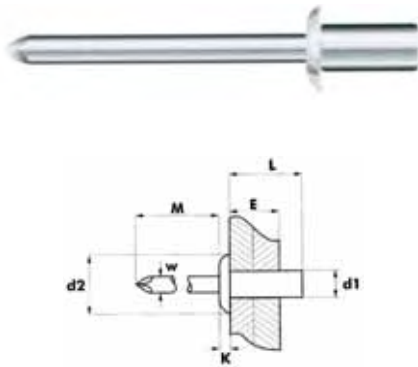

Blindnitar Rostfri A2/rostfri A2 stängd/Blindnitter Rustfri A2/rostfri A2 lukket

d1 Ø mm	(N)	(N)
3,2	2100	2600
4,0	2800	3800
4,8	4800	5500

d1 Ø m/m	L m/m	d2 Ø m/m	K m/m	W Ø m/m	M min m/m	l m/m	E m/m	Borr Ø	Beställ.nr/ Vare nr	Innehåll/ Indhold	Förp/ Forp
3,2	9,5	6,50	0,80	2,00	30,0	12,00	3,5 - 5,0	3,30	22001300003210	500	1
4,0	9,5	8,0	1,0	2,5	30,0	12,50	3,5 - 5,0	4,10	22001300004010	500	1
4,0	12,0	8,0	1,0	2,5	30,0	15,50	6,5 - 8,0	4,10	22001300004012	500	1
4,8	9,5	9,5	1,10	3,00	30,0	12,50	3,5 - 5,0	4,90	22001300004810	500	1
4,8	12,0	9,5	1,10	3,00	30,0	14,50	5,0 - 6,5	4,90	22001300004812	500	1
4,8	16,0	9,5	1,10	3,00	30,0	18,50	9,5 - 11,5	4,90	22001300004816	250	1