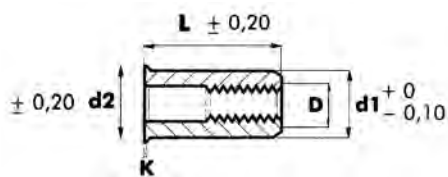

Skruvnitar Rostfri stål reducerat huvud/Gevindnitter Rustfri stål reduceret hoved

D	E m/m	L m/m	d1 Ø m/m	d2 Ø m/m	K m/m	Borr Ø	Beställ.nr/ Vare nr	Innehåll/ Indhold	Förp/ Forp
M5	0,50 - 3,00	12,00	7,00	7,50	0,50	7,10	2200303205007	500	1
M6	0,50 - 3,00	14,50	9,00	9,50	0,50	9,10	2200303206009	500	1
M8	0,50 - 3,00	16,00	11,00	11,50	0,50	11,10	2200303208011	250	1