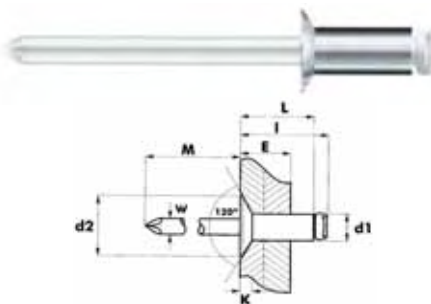

Blindnitar Stål/stål nedsänkt huvud 120°/Blindnitter Stål/stål undersænket hoved 120°

d1 Ø mm	(N)	(N)
4,0	2000	2400
4,8	3000	4100

d1 Ø m/m	L m/m	d2 Ø m/m	K m/m	W Ø m/m	M min m/m	I m/m	E m/m	Borr Ø	Beställ.nr/ Vare nr	Innehåll/ Indhold	Förp/ Forp
4,0	8	7,5	1,00	2,40	30,0	9,60	3,0 - 5,0	4,10	22001220004008	500	1
4,0	10	7,5	1,00	2,40	30,0	11,60	5,0 - 6,5	4,10	22001220004010	500	1
4,0	12	7,5	1,00	2,40	30,0	13,60	6,5 - 8,5	4,10	22001220004012	500	1
4,0	14	7,5	1,00	2,40	30,0	15,60	8,5 - 10,5	4,10	22001220004014	500	1
4,8	8	9,0	1,20	2,93	30,0	10,00	3,0 - 4,5	4,90	22001220004808	500	1
4,8	10	9,0	1,20	2,93	30,0	12,00	4,5 - 6,0	4,90	22001220004810	500	1
4,8	12	9,0	1,20	2,93	30,0	14,00	6,0 - 8,0	4,90	22001220004812	500	1
4,8	14	9,0	1,20	2,93	30,0	16,00	8,0 - 10,0	4,90	22001220004814	250	1