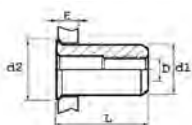

Skruvnitar Stål nedsänkt huvud /Gevindnitter Stål undersænket hoved

D	E m/m	L m/m	d1 Ø m/m	d2 Ø m/m	K m/m	Borr Ø	Beställ.nr/ Vare nr	Innehåll/ Indhold	Förp/ Forp
M4	0,5 - 2,0	10,4	6,3	6,7	1,00	6,4	2200301204006	500	1
M5	0,5 - 3,0	11,5	7,1	7,5	1,00	7,2	2200301205007	500	1
M6	0,7 - 3,0	14,5	9,5	10,2	1,50	9,6	2200301206009	500	1
M8	0,8 - 3,6	16,8	10,5	11,3	1,50	10,6	2200301208011	200	1