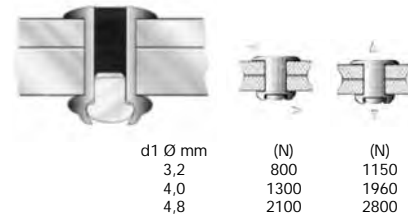

Blindnitar Aluminium/rostfri/Blindnitter Aluminium/rustfri

Aluminium Mg 3,5.

d1 Ø m/m	L m/m	d2 Ø m/m	K m/m	W Ø m/m	M min m/m	I m/m	E m/m	Borr Ø	Beställ.nr/ Vare nr	Innehåll/ Indhold	Förp/ Forp
3,2	8	6,5	0,80	1,80	30,0	9,30	3,5 - 5,5	3,30	22001019003208	500	1
3,2	10	6,5	0,80	1,80	30,0	11,30	5,5 - 7,0	3,30	22001019003210	500	1
3,2	12	6,5	0,80	1,80	30,0	13,30	7,0 - 9,0	3,30	22001019003212	500	1
3,2	15	6,5	0,80	1,80	30,0	16,30	9,0 - 12,0	3,30	22001019003215	500	1
3,2	18	6,5	0,80	1,80	30,0	19,30	12,0 - 15,0	3,30	22001019003218	500	1
4,0	8	8,0	1,00	2,20	30,0	9,60	3,0 - 4,5	4,10	22001019004008	500	1
4,0	10	8,0	1,00	2,20	30,0	11,60	4,5 - 6,5	4,10	22001019004010	500	1
4,0	12	8,0	1,00	2,20	30,0	13,60	6,5 - 8,5	4,10	22001019004012	500	1
4,0	14	8,0	1,00	2,20	30,0	15,60	8,5 - 10,5	4,10	22001019004014	500	1
4,0	16	8,0	1,00	2,20	30,0	17,60	10,5 - 12,5	4,10	22001019004016	500	1
4,0	18	8,0	1,00	2,20	30,0	19,60	12,5 - 14,5	4,10	22001019004018	500	1
4,0	20	8,0	1,00	2,20	30,0	21,60	14,5 - 16,5	4,10	22001019004020	500	1
4,8	6	9,5	1,10	2,75	30,0	8,00	0,5 - 3,0	4,90	22001019004806	500	1
4,8	8	9,5	1,10	2,75	30,0	10,00	3,0 - 4,5	4,90	22001019004808	500	1
4,8	10	9,5	1,10	2,75	30,0	12,00	4,5 - 6,0	4,90	22001019004810	500	1
4,8	12	9,5	1,10	2,75	30,0	14,00	6,0 - 8,0	4,90	22001019004812	500	1
4,8	14	9,5	1,10	2,75	30,0	16,00	8,0 - 10,0	4,90	22001019004814	250	1
4,8	16	9,5	1,10	2,75	30,0	18,00	10,0 - 12,0	4,90	22001019004816	250	1
4,8	18	9,5	1,10	2,75	30,0	20,00	12,0 - 14,0	4,90	22001019004818	250	1
4,8	21	9,5	1,10	2,75	30,0	23,00	14,0 - 17,0	4,90	22001019004821	250	1
4,8	24	9,5	1,10	2,75	30,0	26,00	17,0 - 20,0	4,90	22001019004824	200	1
4,8	30	9,5	1,10	2,75	30,0	32,00	23,0 - 25,0	4,90	22001019004830	200	1
4,8	35	9,5	1,10	2,75	30,0	37,00	25,0 - 30,0	4,90	22001019004835	150	1