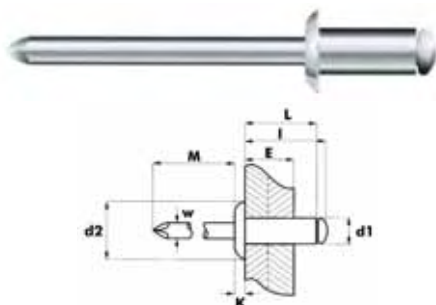

Blindnitar Aluminium/aluminium/Blindnitter Aluminium/aluminium

d1 Ø mm	(N)	(N)
3,2	440	540
4,0	680	800
4,8	980	1300

Aluminium Mg 5,0.

d1 Ø m/m	L m/m	d2 Ø m/m	K m/m	W Ø m/m	M min m/m	I m/m	E m/m	Borr Ø	Beställ.nr/ Vare nr	Innehåll/ Indhold	Förp/ Forp
3,2	6	6,0	1,00	1,95	30,0	7,30	1,5 - 3,5	3,30	22001160003206	500	1
3,2	8	6,0	1,00	1,95	30,0	9,30	3,5 - 5,5	3,30	22001160003208	500	1
3,2	10	6,0	1,00	1,95	30,0	11,30	5,5 - 7,0	3,30	22001160003210	500	1
3,2	12	6,0	1,00	1,95	30,0	13,30	7,0 - 9,0	3,30	22001160003212	500	1
3,2	15	6,0	1,00	1,95	30,0	16,30	9,0 - 12,0	3,30	22001160003215	500	1
3,2	18	6,0	1,00	1,95	30,0	19,30	12,0 - 15,0	3,30	22001160003218	500	1
4,0	6	8,0	1,20	2,45	30,0	7,60	1,5 - 3,0	4,10	22001160004006	500	1
4,0	8	8,0	1,20	2,45	30,0	9,60	3,0 - 4,5	4,10	22001160004008	500	1
4,0	10	8,0	1,20	2,45	30,0	11,60	4,5 - 6,5	4,10	22001160004010	500	1
4,0	12	8,0	1,20	2,45	30,0	13,60	6,5 - 8,5	4,10	22001160004012	500	1
4,0	14	8,0	1,20	2,45	30,0	15,60	8,5 - 10,5	4,10	22001160004014	500	1
4,0	16	8,0	1,20	2,45	30,0	17,60	10,5 - 12,5	4,10	22001160004016	500	1
4,0	18	8,0	1,20	2,45	30,0	19,60	12,5 - 14,5	4,10	22001160004018	500	1
4,0	20	8,0	1,20	2,45	30,0	21,60	14,5 - 16,5	4,10	22001160004020	500	1
4,8	6	9,0	1,50	2,95	30,0	8,00	0,5 - 3,0	4,90	22001160004806	500	1
4,8	8	9,0	1,50	2,95	30,0	10,00	3,0 - 4,5	4,90	22001160004808	500	1
4,8	10	9,0	1,50	2,95	30,0	12,00	4,5 - 6,0	4,90	22001160004810	500	1
4,8	12	9,0	1,50	2,95	30,0	14,00	6,0 - 8,0	4,90	22001160004812	500	1
4,8	14	9,0	1,50	2,95	30,0	16,00	8,0 - 10,0	4,90	22001160004814	250	1
4,8	16	9,0	1,50	2,95	30,0	18,00	10,0 - 12,0	4,90	22001160004816	250	1
4,8	18	9,0	1,50	2,95	30,0	20,00	12,0 - 14,0	4,90	22001160004818	250	1
4,8	21	9,0	1,50	2,95	30,0	23,00	14,0 - 17,0	4,90	22001160004821	250	1
4,8	24	9,0	1,50	2,95	30,0	26,00	17,0 - 20,0	4,90	22001160004824	200	1