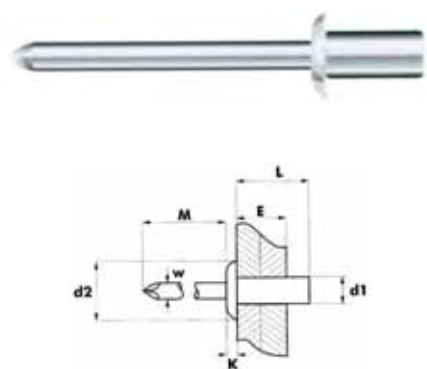

Blindnitar Aluminium/rostfri stängd/Blindnitter Aluminium/rustfri lukket

Aluminium Mg 5,0.

d1 Ø m/m	L m/m	d2 Ø m/m	K m/m	W Ø m/m	M min m/m	E m/m	Borr Ø	Beställ.nr/ Vare nr	Innehåll/ Indhold	Förp/ Forp
4,0	8,0	8,0	1,30	2,20	30,0	0,5 - 3,5	4,10	22001119004008	500	1
4,0	11,0	8,0	1,30	2,20	30,0	5,0 - 6,5	4,10	22001119004011	500	1
4,0	12,5	8,0	1,30	2,20	30,0	6,5 - 8,0	4,10	22001119004012	500	1
4,8	9,5	9,5	1,50	2,65	30,0	3,5 - 5,0	4,90	22001119004810	500	1
4,8	13,0	9,5	1,50	2,65	30,0	6,5 - 8,0	4,90	22001119004813	500	1
4,8	14,5	9,5	1,50	2,65	30,0	8,0 - 9,5	4,90	22001119004814	500	1