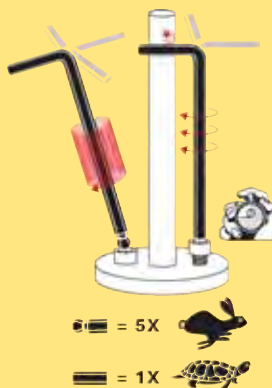

Balldriver® insex - Spar tid-Bondhus® vinkelnøgel med kula är två verktyg i ett. Änden med kula kan vinklas upp till 30°. Detta gör det lättare att komma åt på trånga ställen och sexkantkulans form gör att verktyget lätt glider in och själv finner greppet i skruven. Änden utan kula används för åt- och lossdragning där ett högre moment behövs.